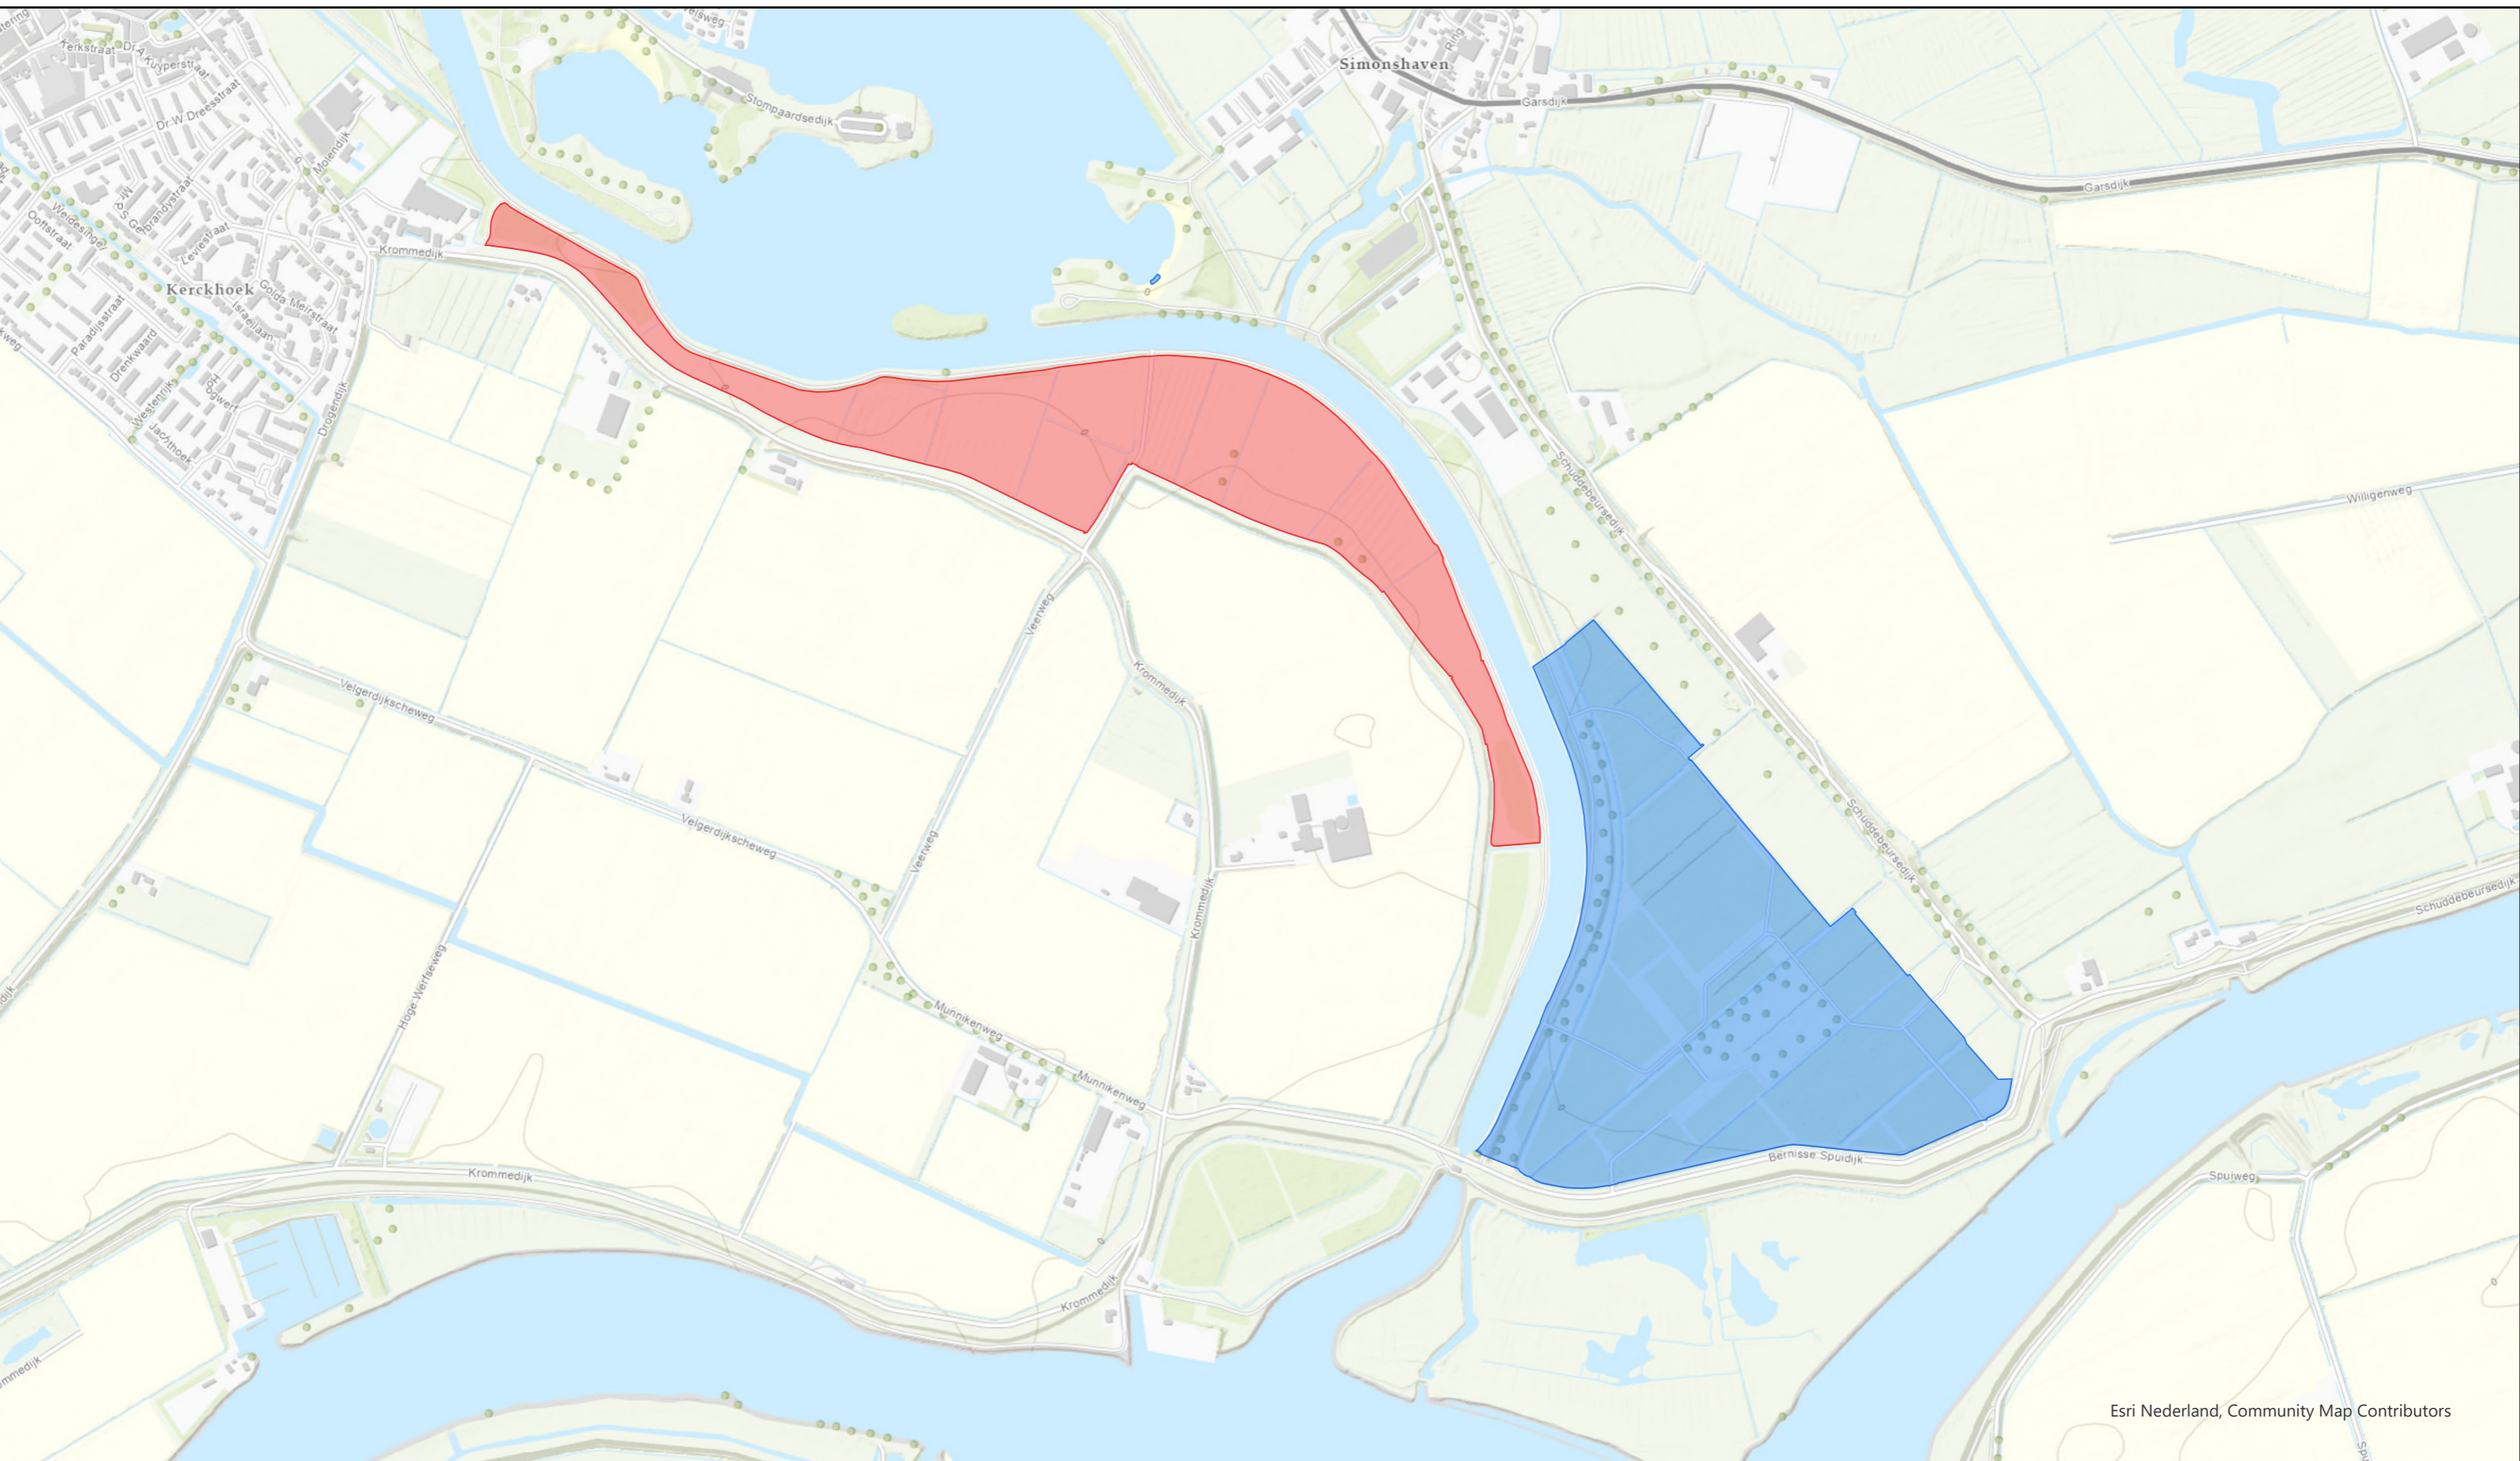

Zonering hondenbeleid: **Abbenbroek**

Esri Nederland, Community Map Contributors

In het gehele gebied geldt een aanlijnplicht voor honden tenzij in het gebied door bebording anders is aangegeven

Losloopgebied

Losloopgebied

Verboden voor honden

Zonering hondenbeleid: Heenvliet

In het gehele gebied geldt een aanlijnplicht voor honden tenzij in het gebied door bebording anders is aangegeven

Losloopgebied

Verboden voor honden

Zonering hondenbeleid: Molengorzen & Schuddebeurs

Esri Nederland, Community Map Contributors

In het gehele gebied geldt een aanlijnplicht voor honden tenzij in het gebied door bebording anders is aangegeven

Losloopgebied

Verboden voor honden

Zonering hondenbeleid: **Nieuwe Kade & Ganzenwei**

In het gehele gebied geldt een aanlijnplicht voor honden tenzij in het gebied door bebording anders is aangegeven

Losloopgebied