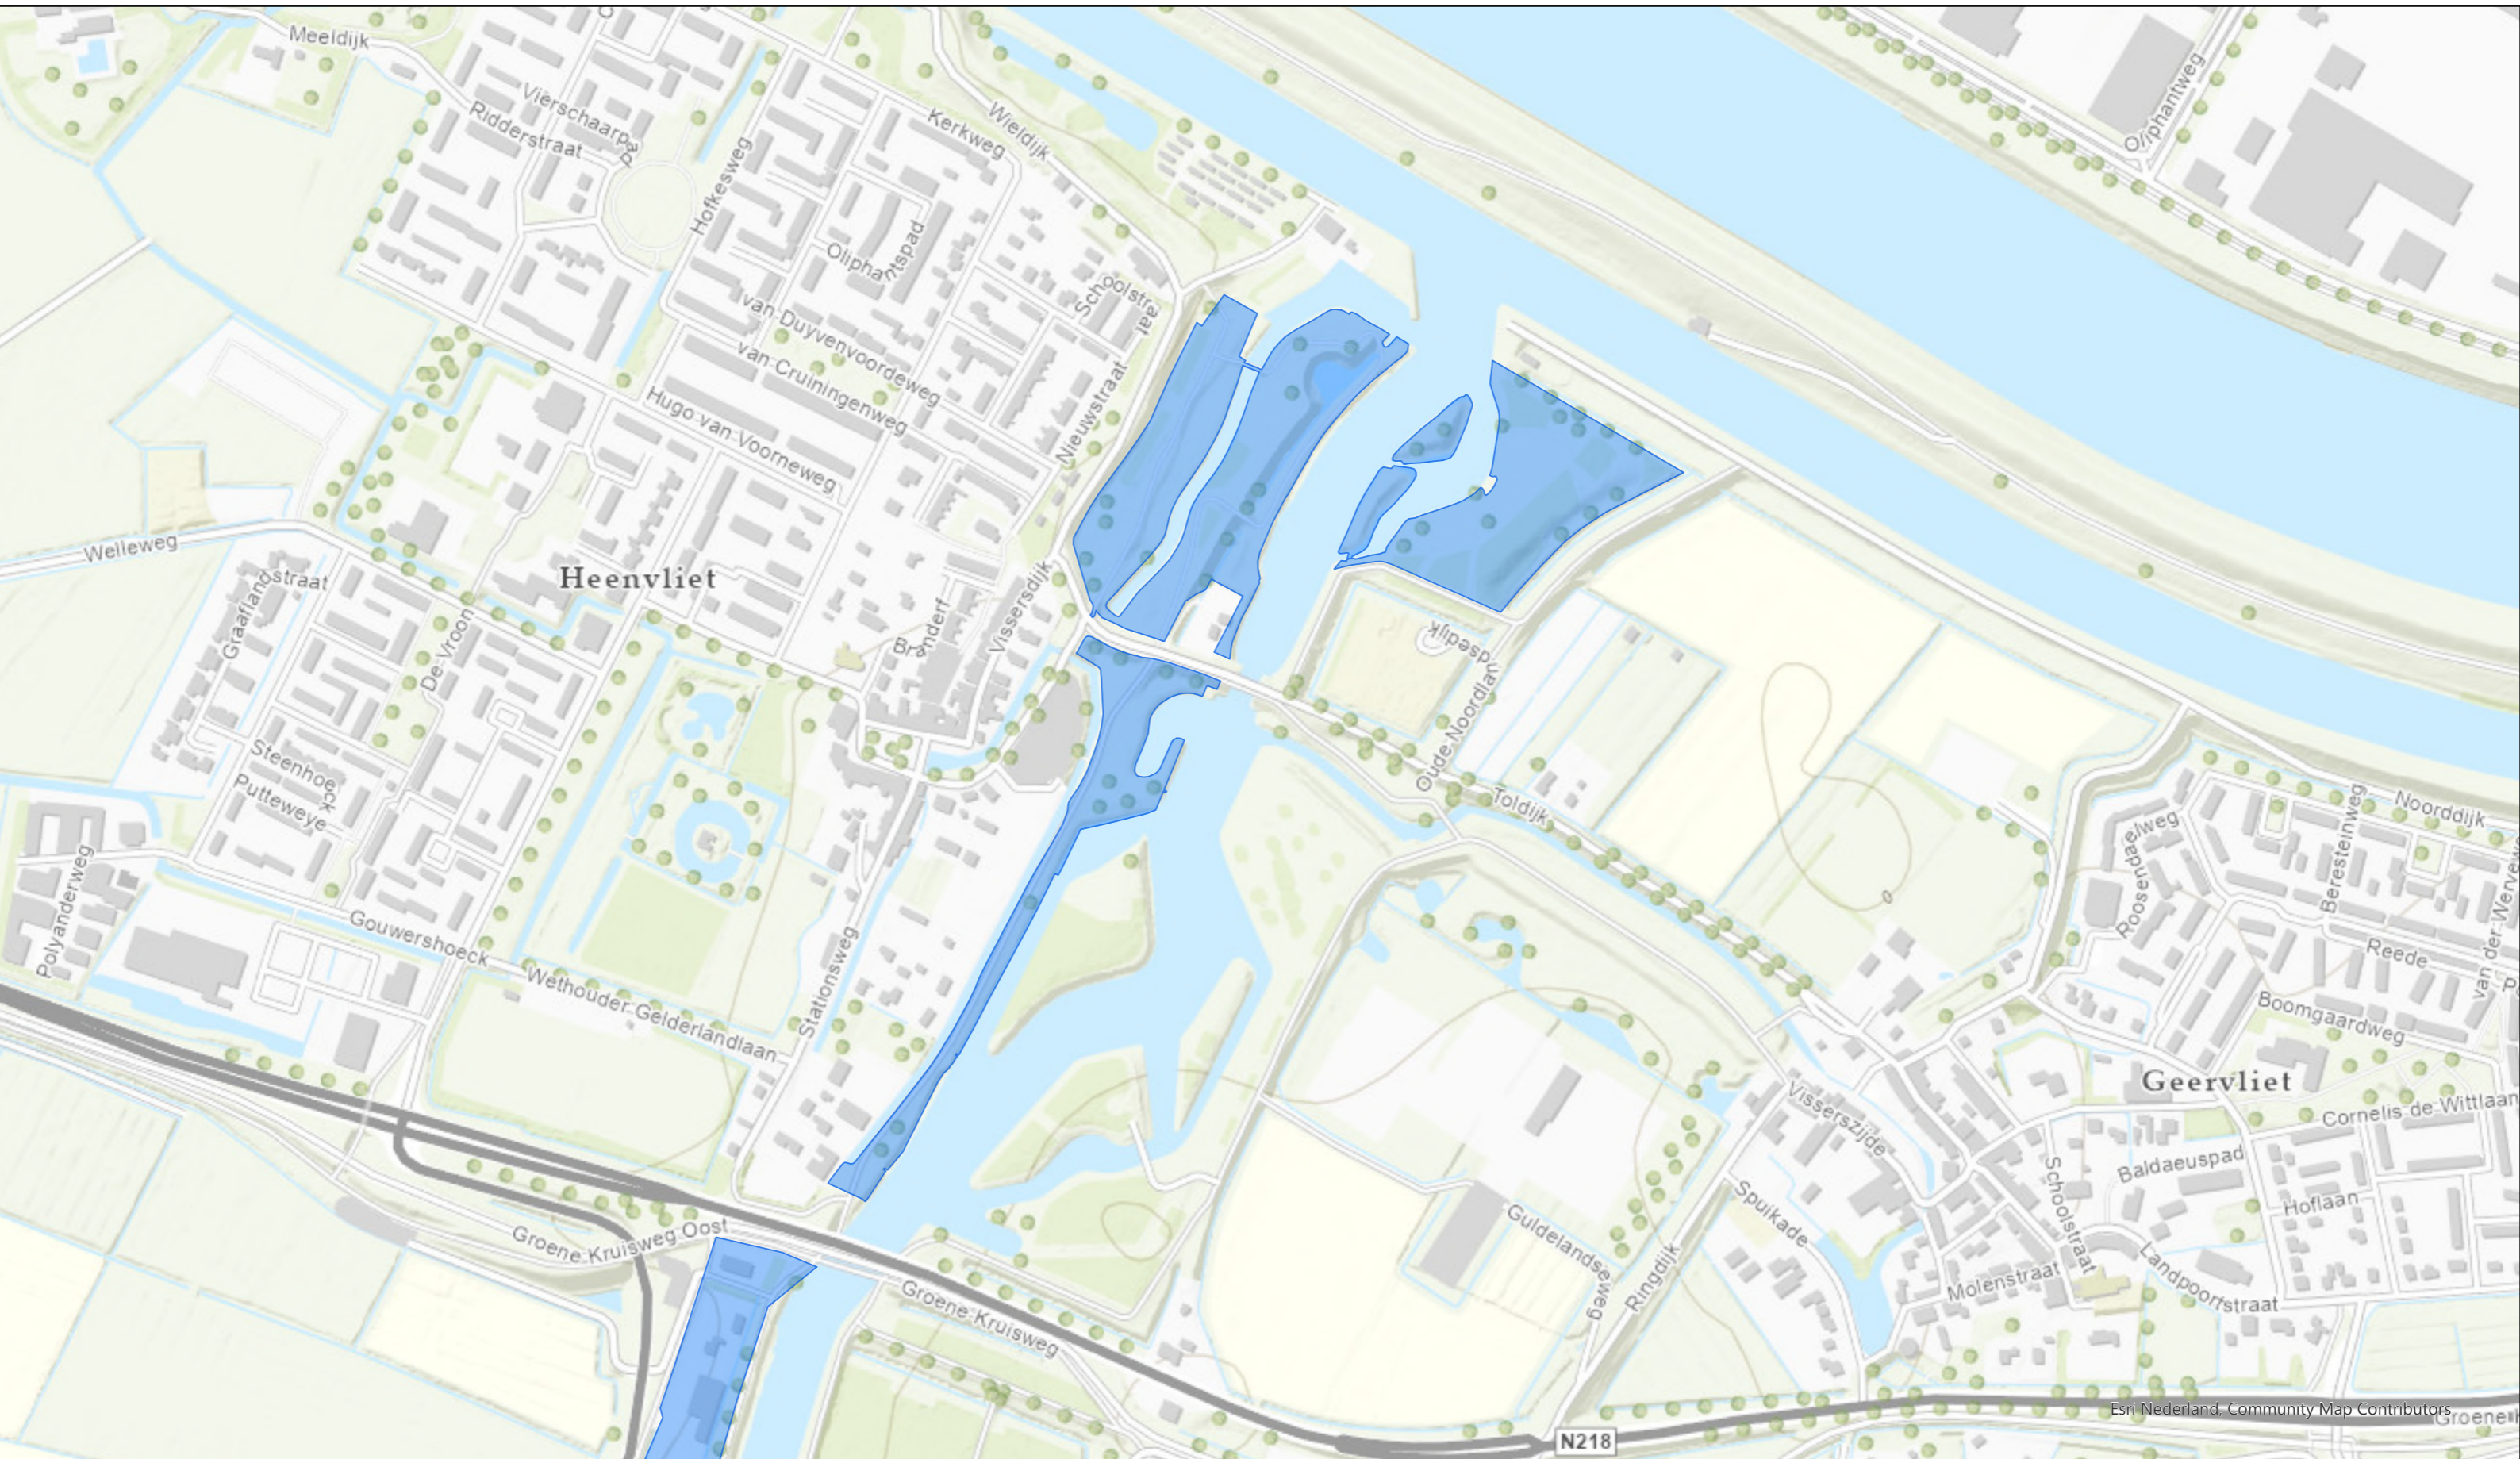

Zonering hondenbeleid: Heenvliet

In het gehele gebied geldt een aanlijnplicht voor honden tenzij in het gebied door bebording anders is aangegeven

Losloopgebied

Verboden voor honden