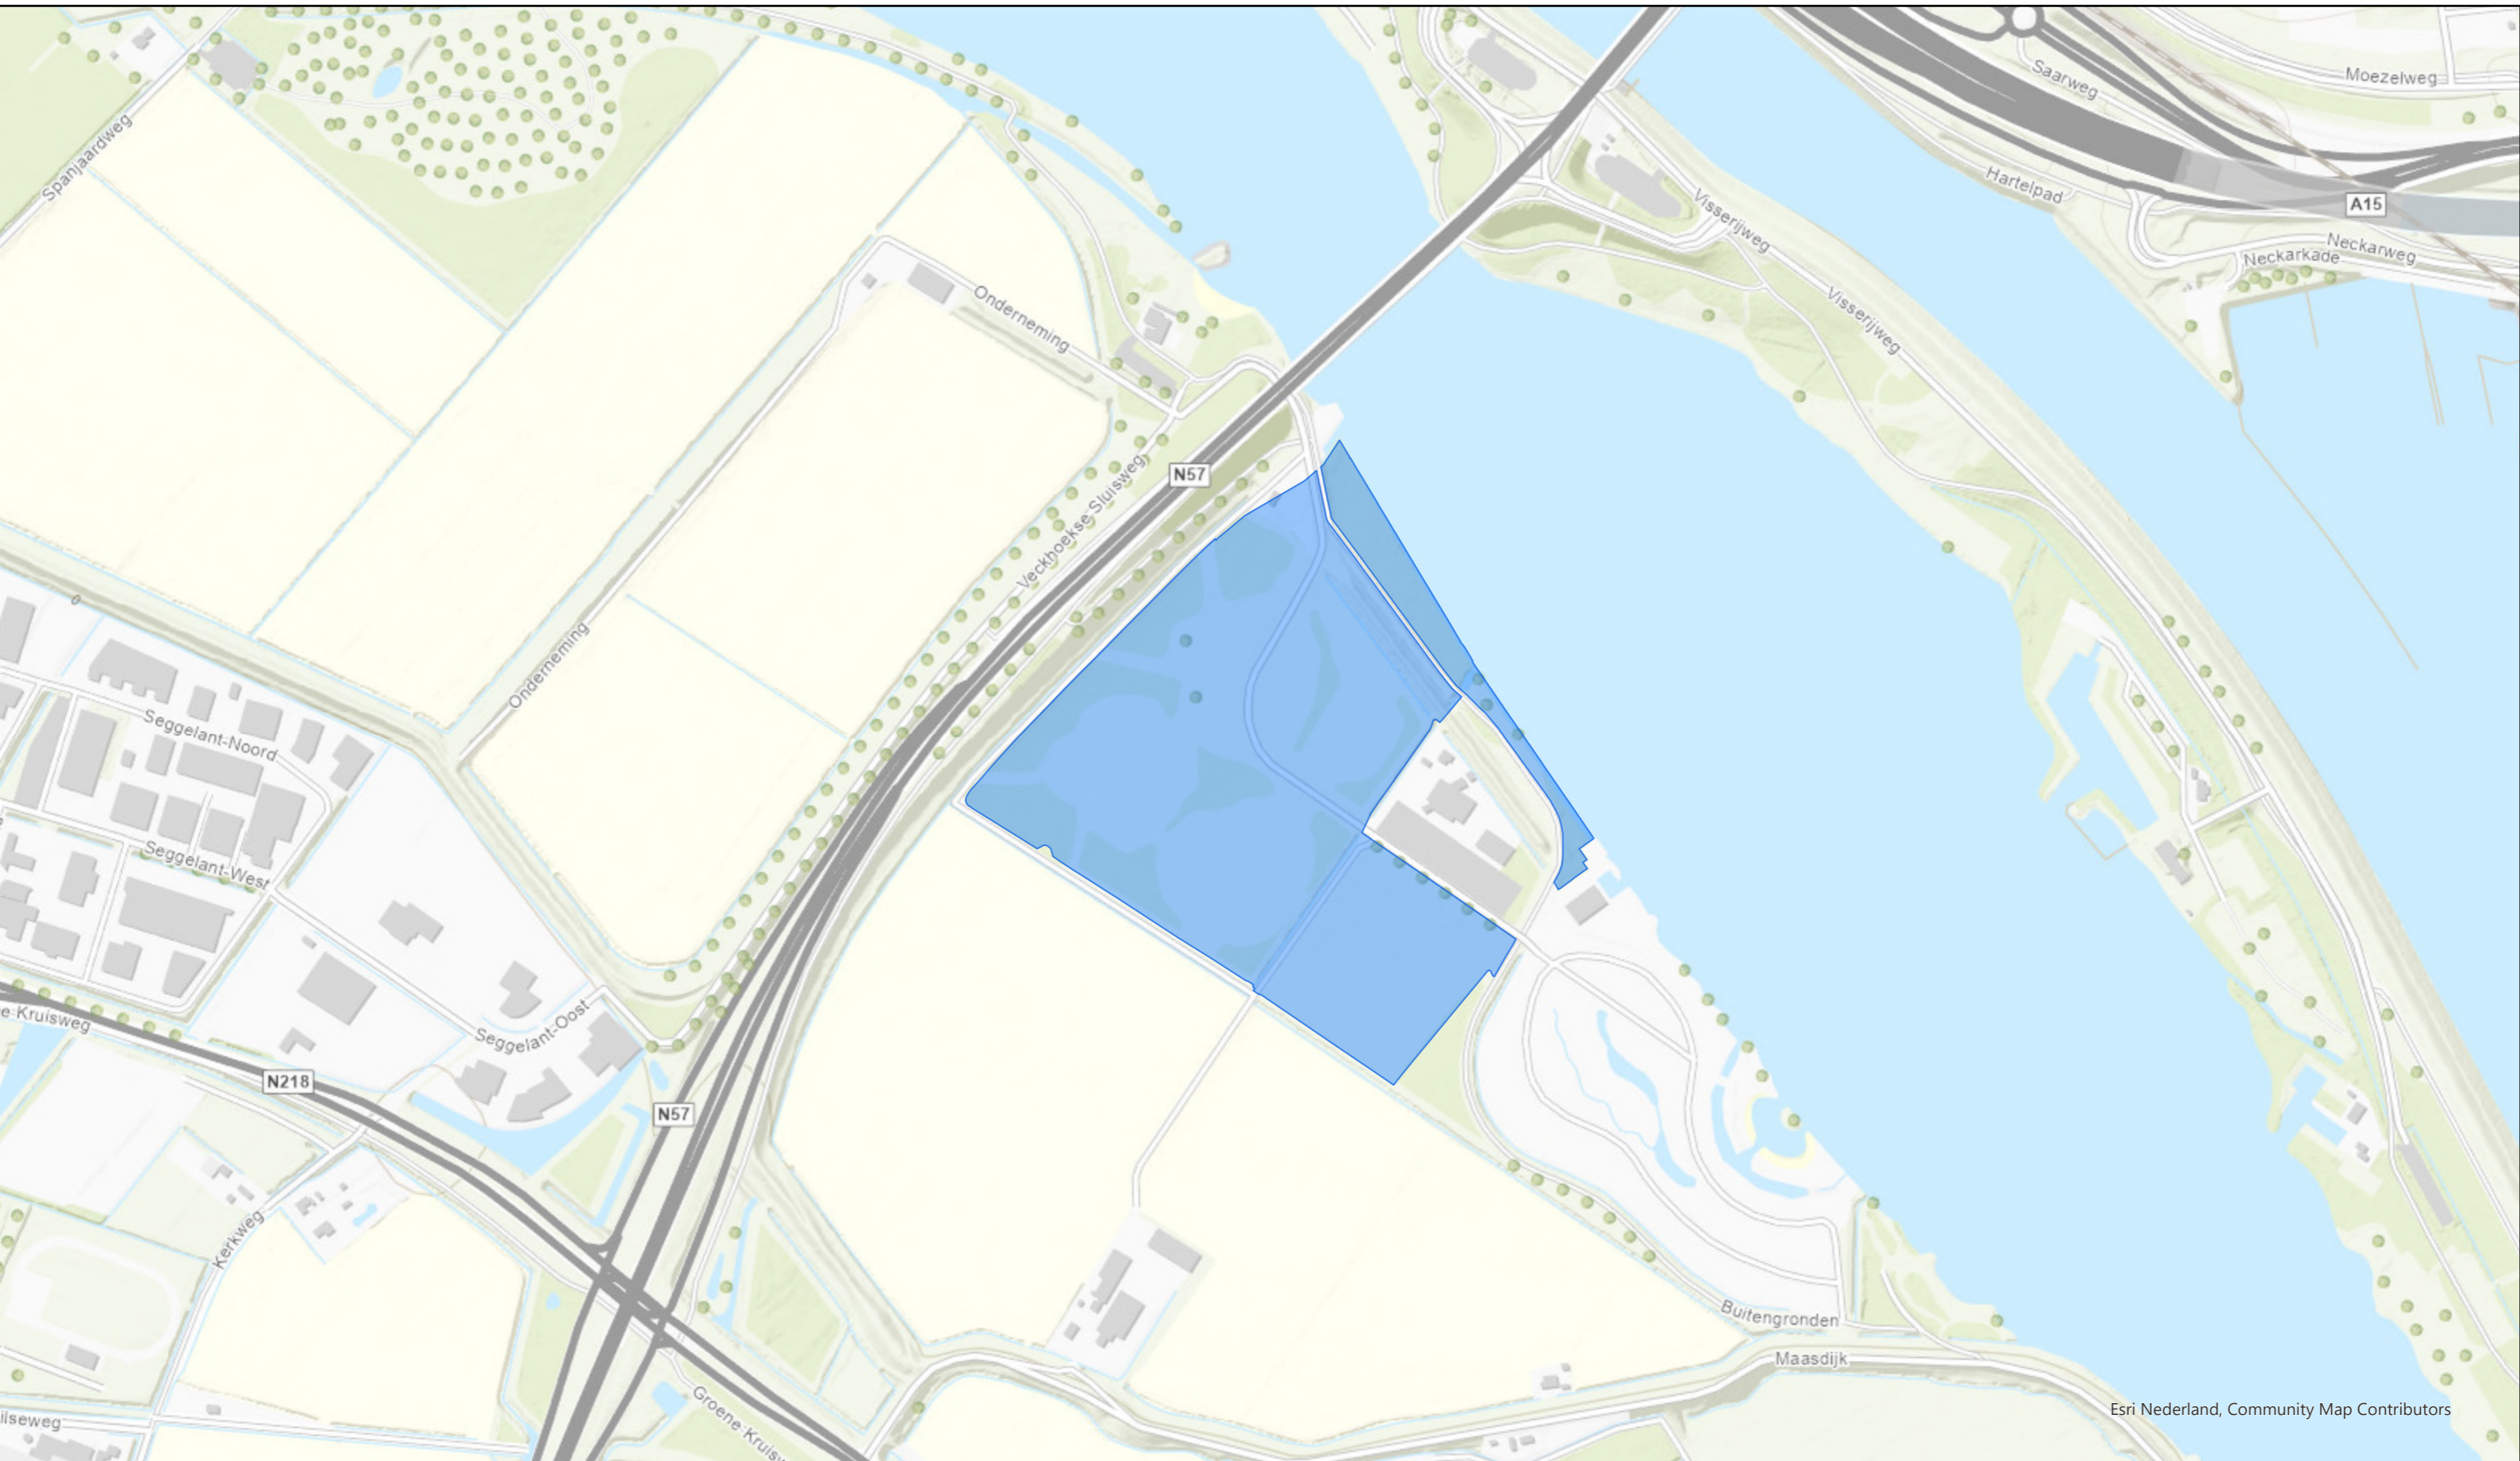

Zonering hondenbeleid: **Abbenbroek**

Esri Nederland, Community Map Contributors

In het gehele gebied geldt een aanlijnplicht voor honden tenzij in het gebied door bebording anders is aangegeven

Losloopgebied

Verboden voor honden

Zonering hondenbeleid: Geuzepark

Esri Nederland, Community Map Contributors

In het gehele gebied geldt een aanlijnplicht voor honden tenzij in het gebied door bebording anders is aangegeven

Zonering hondenbeleid: Molengorzen & Schuddebeurs

Esri Nederland, Community Map Contributors

In het gehele gebied geldt een aanlijnplicht voor honden tenzij in het gebied door bebording anders is aangegeven

Losloopgebied

Verboden voor honden

Zonering hondenbeleid: **Nieuwe Kade & Ganzenwei**

In het gehele gebied geldt een aanlijnplicht voor honden tenzij in het gebied door bebording anders is aangegeven

Losloopgebied